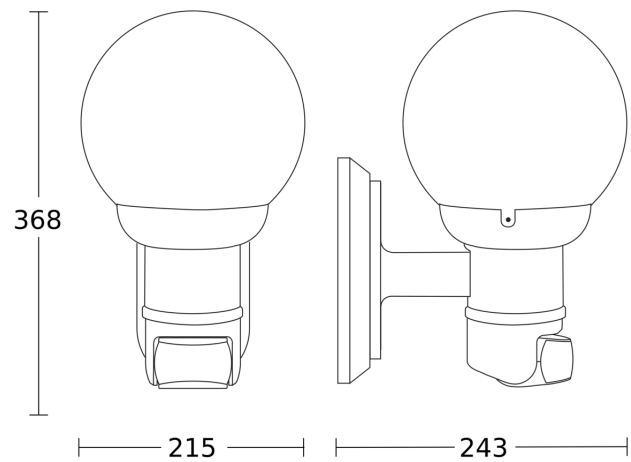

Technische gegevens

Afmetingen (L x B x H)	243 x 215 x 368 mm
Met lampjes	Nee
Fabrieksgarantie	3 jaar
Instellingen via	Potentiometers
Met afstandsbediening	Nee
Variant	wit
VPE1, EAN	4007841634315
Toepassing, plaats	Buiten
Toepassing, ruimte	Buiten, entree, rondom het huis, terras / balkon, tuin & oprit
Montageplaats	wand
Slagvastheid	IK03
Bescherming	IP44
Beschermingsklasse	II
Omgevingstemperatuur	van -20 tot 40 °C
Materiaal van de behuizing	kunststof
Materiaal van de afdekking	Transparant glas
Stroomtoevoer	230 – 240 V / 50 Hz

Slavemodus instelbaar	Nee
Onderkruipbescherming	Nee
verkleining van de registratiehoek per segment mogelijk	Ja
Elektronische instelling	Nee
Mechanische instelling	Nee
Reikwijdte radiaal	r = 5 m (31 m ²)
Reikwijdte tangentiaal	r = 12 m (176 m ²)
Schemerschakelaar	Ja
Afdek materiaal	stickers
Type lichtbron	lamp voor universeel gebruik
Sokkel	E27
Soft-lightstartfunctie	Nee
Schemerinstelling	2 – 2000 lx
Tijdinstelling	8 s – 35 Min.
basislichtfunctie	Nee
Koppeling	Nee
Optimale montagehoogte	2 m

<https://www.steinel.de>

Technische wijzigingen voorbehouden

05.2025 Pagina 1 van 2

Sensor buitenlamp

L 560 S

wit
EAN 4007841 634315
art.nr. 634315

Technische gegevens

Vermogen	60 W
Eigen verbruik	0,55 W
Montagehoogte max.	3,00 m

Registratiehoek	140 °
Product categorie	Sensor buitenlamp

Registratiebereik

Mogelijke montagehoogte: 1,80 m - 3,00 m
Oranje: radiaal
Zwart: tangentiaal

Maten

aansluitschema