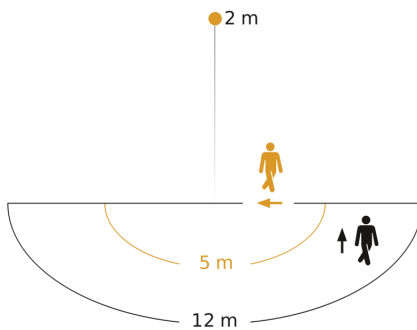

Een ronde klassieker. Sensorbuitenlamp L 560 S, ideaal voor huizenfronten en entrees, 140° registratiehoek, reikwijdte tot 12 m, tijd- en inschakelniveau instelbaar, sensor verticaal 70° en horizontaal 130° draaibaar voor een exacte aanpassing aan het registratiebereik.

Technische gegevens

Afmetingen (L x B x H)	243 x 215 x 368 mm
Met lampjes	Nee
Fabrieksgarantie	3 jaar
Instellingen via	Potentiometers
Met afstandsbediening	Nee
Variant	wit
VPE1, EAN	4007841634315
Toepassing, plaats	Buiten
Toepassing, ruimte	Buiten, entree, rondom het huis, terras / balkon, tuin & oprit
Montageplaats	wand
Slagvastheid	IK03
Bescherming	IP44
Beschermingsklasse	II
Omgevingstemperatuur	van -20 tot 40 °C
Materiaal van de behuizing	kunststof
Materiaal van de afdekking	Transparant glas
Stroomtoevoer	230 – 240 V / 50 Hz

<https://www.steinel.de>

Technische wijzigingen voorbehouden

05.2025 Pagina 1 van 2

Sensor buitenlamp

L 560 S

wit
EAN 4007841 634315
art.nr. 634315

Technische gegevens

Vermogen	60 W
Eigen verbruik	0,55 W
Montagehoogte max.	3,00 m

Registratiehoek	140 °
Product categorie	Sensor buitenlamp

Registratiebereik

Mogelijke montagehoogte: 1,80 m - 3,00 m
Oranje: radiaal
Zwart: tangentiaal

Maten

aansluitschema